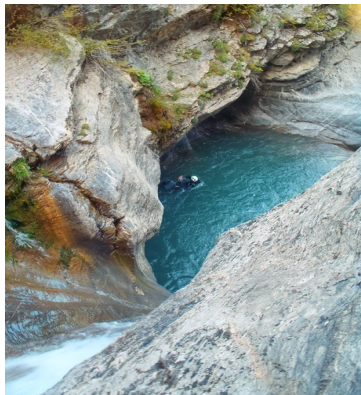

ALPINISME

Randonnée glaciaire
École de glace
Ascensions

Brec du Chambeyron

340 € (30 €/+1 pers +)

Aiguilles du Chambeyron

350 € (30 €/+1pers +)

Le Mont Aiguille

Le Mont Viso 680 €

Dôme des Ecrins 685 €

Barre des Ecrins 720 €

Roche Faurio 580 €

Les Agneaux, les Rouies VN
le Pelvoux, le Râteau, la Meije,
Grand Paradis, Aiguilles de Sialouze,
Mont Blanc, Mont Rose...

1 à 4 pers selon la difficulté

Prêt de matériel possible

CANYONING

Équipement fourni

Découverte : Costeplane 45 €

Chaudan 60 €

Sportif : La Blache : 55 €

Autres : 60 à 75 €

Ubaye
Alpes Maritimes
Hautes-Alpes
Autres,...

ESCALADE

Prêt de matériel possible

Initiation - perfectionnement

(3H00) Enfants 40 €

Adultes 50 €

Grandes voies
en falaise ou en montagne
à partir de 320 €

Ubaye, Hautes-alpes,
Mercantour, Italie
Autres

VIA FERRATA

Équipement fourni sauf poulie

Les Orres 50 €

La Grande Fistoire 60 €

Alpes maritimes, autres, ...